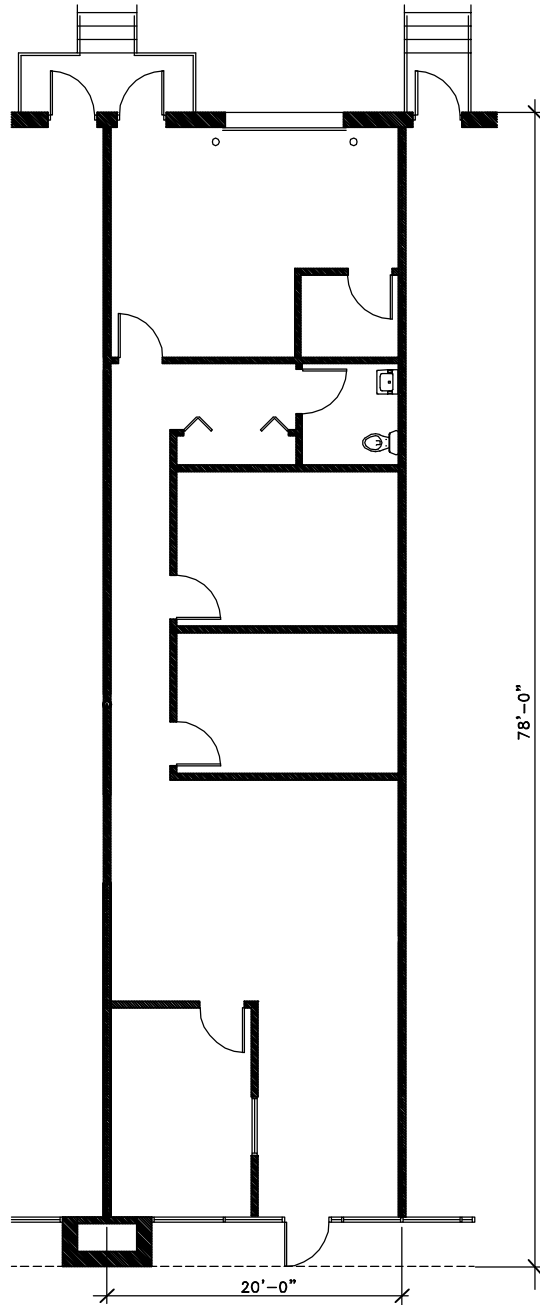

# SUITE 255

11660 ALPHARETTA HIGHWAY  
ROSWELL, GEORGIA 30076

1,560 TOTAL S.F.

<p><b>KEY PLAN</b></p> <p><b>BLDG. 200</b></p> <p>SUITE 255</p>	<p>FOR LEASING INFORMATION CONTACT:</p> <p>MICHAEL BECK</p> <p><b>HAILEY</b> REALTY COMPANY COMMERCIAL REAL ESTATE SERVICES</p> <p>PHONE: (404) 355-9300 FAX: (404) 351-6329</p>
---	--