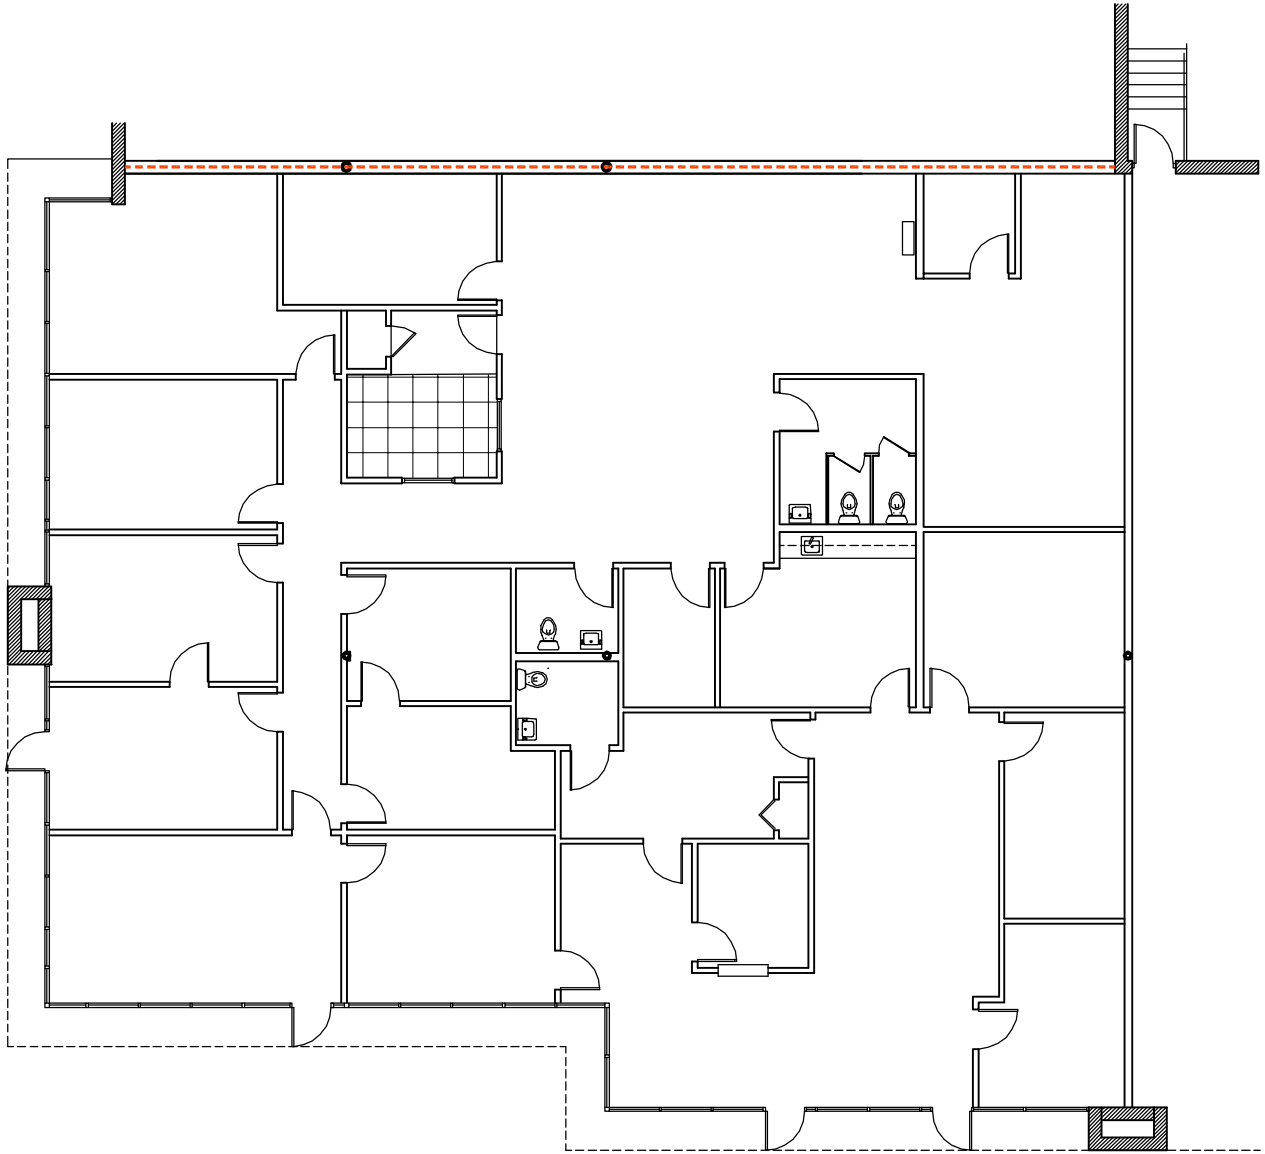

ROSWELL BUSINESS CENTER

SUITE 245

11660 ALPHARETTA HIGHWAY
ROSWELL, GEORGIA 30076

5,688 TOTAL S.F.

<p>KEY PLAN</p> <p>BLDG. 200</p> <p>SUITE 245</p>	<p>FOR LEASING INFORMATION CONTACT:</p> <p>MICHAEL BECK</p> <p>HAILEY REALTY COMPANY COMMERCIAL REAL ESTATE SERVICES</p> <p>PHONE: (404) 355-9300 FAX: (404) 351-6329</p>
----------------------------------------------------------	--------------------------------------------------------------------------------------------------------------------------------------------------------------------------------------------------